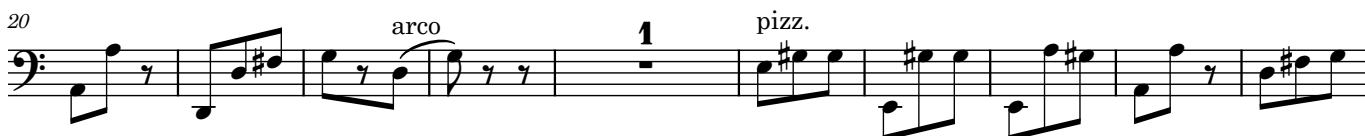

Bass Viola da Gamba

Seguidilla

Vivo ♩. = 90

Bass Viola da Gamba

Soledad nórdica

Tranquilo $\text{♩} = 57$

24 **19** 2. volta arco

49 pizz. **1** arco pizz.